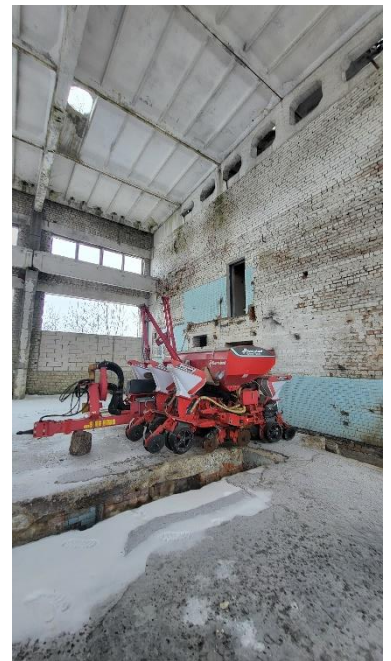

3.4. ФОТОФІКСАЦІЯ ОБ'ЄКТА ОЦІНКИ.

В'їзд на територію та загальний вигляд території ТОВ "МІАТЕРРА" за адресою: Рівненська обл., Рівненський р-н., м.Корець, вул.Київська, буд.200

Будівля ремонтно-механічної майстерні літ.А-2